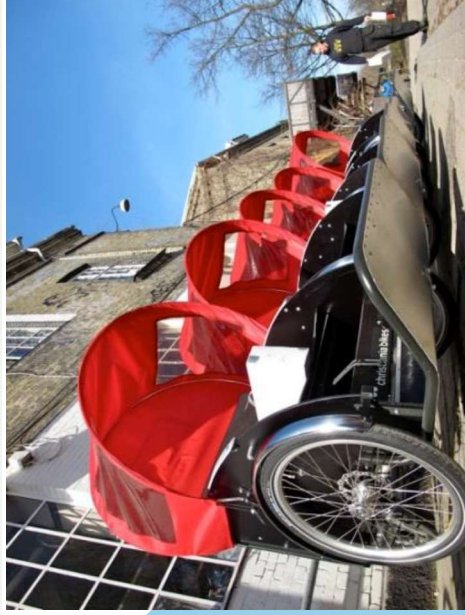

Le Taxi VAE

christiania bikes®

Tarif 2020

Version avec assistance
électrique et équipements :

6 700€

Caractéristiques techniques

- Cadre acier noir mat
- Caisse contreplaqué mélèze 9 mm traité et imputrescible
- Assistance électrique
- Assistance démarrage
- Dérailleur 8 vitesses Sram
- Freins à disque hydrauliques
- Pneus anti-crevaison
- Espace rangement conducteur
- Coffre sous siège passager
- Accoudoirs passagers
- Banquette rabattable
- Ceinture de sécurité
- Repose pieds passager inclinable
- Capote amovible
- Roues 24 x 1.75 et jantes aluminium
- Poignée frein parking
- Eclairage batterie
- Carter de chaîne
- Chaîne galvanisée
- Pédales antidérapantes
- Garde boue acier inoxydable
- Taille caisse : 88 x 62 x 59 cm
- Fabrication danoise
- Capacité 150 kg
- Poids : 59 kg